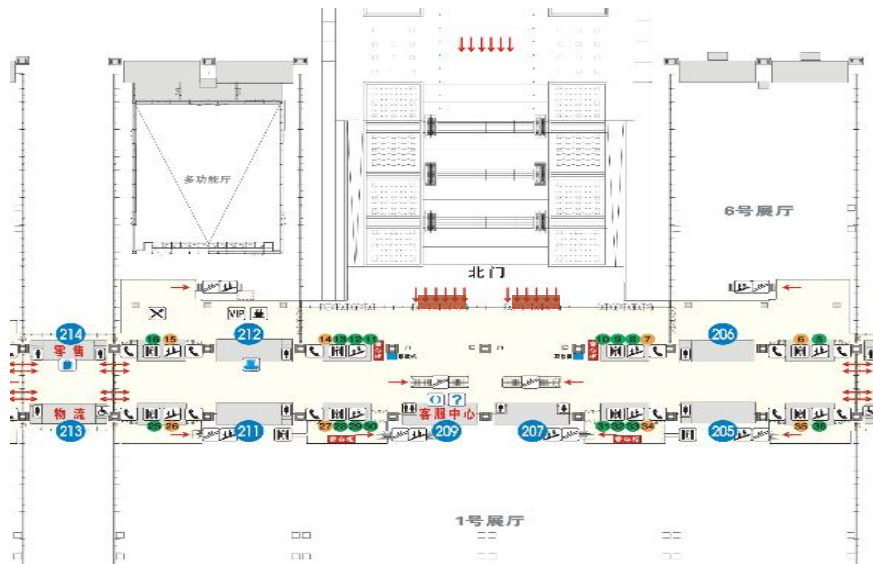

1.广告位置及总数

北入口上方玻璃幕墙；5、6号馆玻璃幕墙（整体玻璃数量为30块玻璃。

2.规格 (M) w*h

2.93x1.18 (每块玻璃尺寸)。

3.材质与工艺

亮光板；高空安装。

4.商业广告

555元/平方米。

A10北入口全彩高亮度LED大屏

1.广告位置及总数

北入口上方。

2.规格 (M) w*h

11.3x8.5 (LED大屏928X728像素)。

3.材质与工艺

电子屏 (备注: 电子内容需主办报审)。

4.商业广告

15000元/小时。

A11六面体球

1.广告位置及总数

北广场0层（地面）2排各6个；其它地方根据现场情况统一安排。

2.规格 (M) w*h

1.3x1.3x6面。

3.材质与工艺

喷绘+金属架子。

备注：同期多个展会时，存在形象牌遮挡，请提前咨询。

A20三角架广告牌 (款式一)

1.广告位置及总数

顶层7.5米东、西水泥平台各2个；每层平台：0层（地面）。

2.规格 (M) w*h

5x3。

3.材质与工艺

黑底画布+桁架；侧面包边，双面（尺寸一样）。