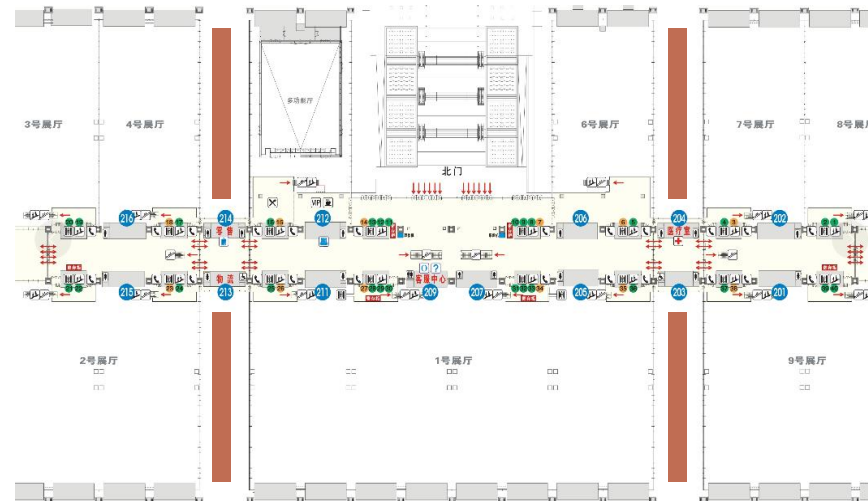

A10北入口全彩高亮度LED大屏

1.广告位置及总数

北入口上方。

2.规格 (M) w*h

11.3x8.5 (LED大屏928X728像素)。

3.材质与工艺

电子屏 (备注: 电子内容需主办报审)。

4.商业广告

15000元/小时。

A11六面体球

1.广告位置及总数

北广场0层（地面）2排各6个；其它地方根据现场情况统一安排。

2.规格 (M) w*h

1.3x1.3x6面。

3.材质与工艺

喷绘+金属架子。

4.商业广告

4500元/个。

备注：该广告项目摆放位置依据现场情况而定。

A12阶梯、墙面贴广告

1.广告位置及总数

北广场三层阶梯，每层16级阶梯。

2.规格 (M) w*h

30.6x0.15(阶梯立面) ; 5.4x0.8(斜坡正面) ;

备注：同期多个展会时，存在形象牌遮挡，请提前咨询。

A20三角架广告牌 (款式一)

1.广告位置及总数

顶层7.5米东、西水泥平台各2个；每层平台：0层（地面）。

2.规格 (M) w*h

5x3。

3.材质与工艺

黑底画布+桁架；侧面包边，双面（尺寸一样）。