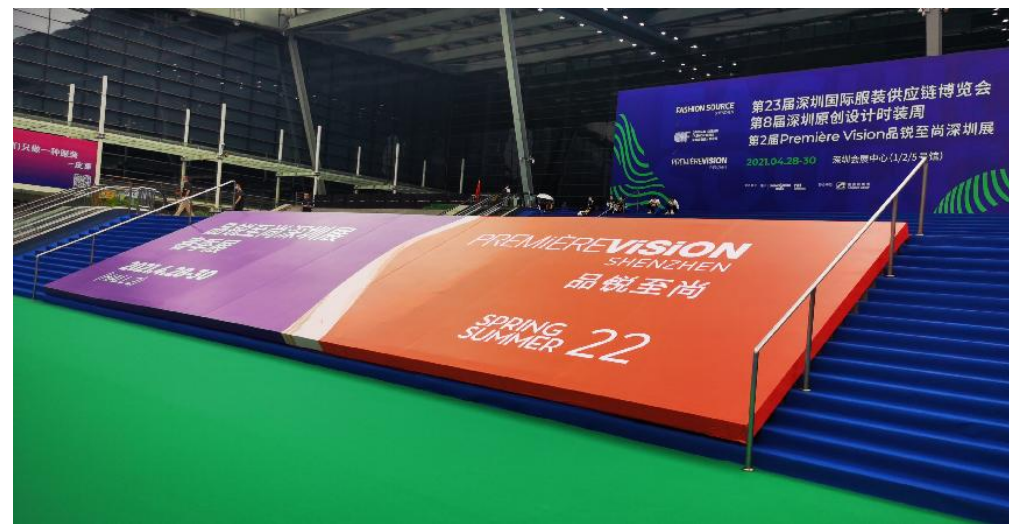

2.规格 (M) w*h

17.7x5。

3.材质与工艺

黑底画布+桁架；平面斜板，单面。

4.商业广告

49125元/幅。

备注：同期多个展会时，存在形象牌遮挡，请提前咨询。

A17两侧阶梯平面广告