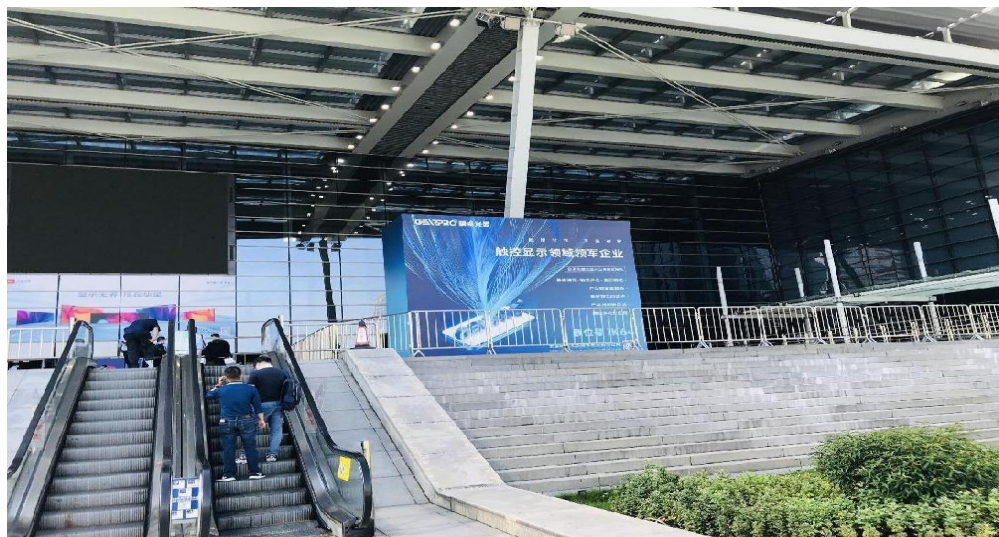

2023
粤港澳大湾区
老字号(文化)博览会
2023 The China GBA Time-honored
Brands (Culture) Expo

品聚老字号 乐享新生活

2023粤港澳大湾区老字号 (文化) 博览会
展馆广告

A1立式桁架广告牌

1.广告位置及总数

开幕式平台东、西水泥平台各1个；其它点位。

2.规格 (M) w*h

17.7x5\其它尺寸（高度大于5.5米需额外加收封板费用100元/平方米（双面）。