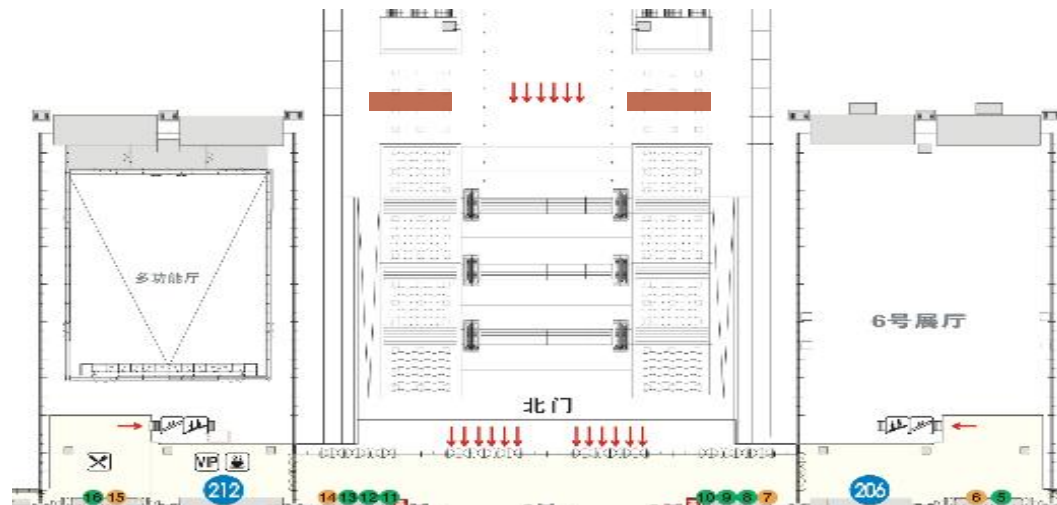

1.广告位置及总数

北入口上方玻璃幕墙；5、6号馆玻璃幕墙（整体玻璃数量为30块玻璃。

2.规格 (M) w*h

2.93x1.18 (每块玻璃尺寸)。

3.材质与工艺

亮光板；高空安装。

4.商业广告

555元/平方米。

备注：同期多个展会时，存在形象牌遮挡，请提前咨询。

A20三角架广告牌 (款式一)

1.广告位置及总数

顶层7.5米东、西水泥平台各2个；每层平台：0层（地面）。

2.规格 (M) w*h

5x3。

3.材质与工艺

黑底画布+桁架；侧面包边，双面（尺寸一样）。

4.商业广告

15195元/幅。

备注：该广告项目摆放位置依据现场情况而定。

D1展厅高空吊旗 (双面)

1.广告位置及总数

各展厅内。

2.规格 (M) w*h

最长不超过5米、最高不超过8米 (含吊点费) ;

参考尺寸: 5x7、 4x6。

3.材质与工艺

无拼接黑底画布+金属固定管+钢丝; 双面, 高空悬挂。

4.商业广告

600元/平方米。

备注: 该广告项目摆放位置依据现场情况而定。

2023
粤港澳大湾区
老字号(文化)博览会
2023 The China GBA Time-honored
Brands (Culture) Expo

服务单位：深圳市企业服务集团有限公司