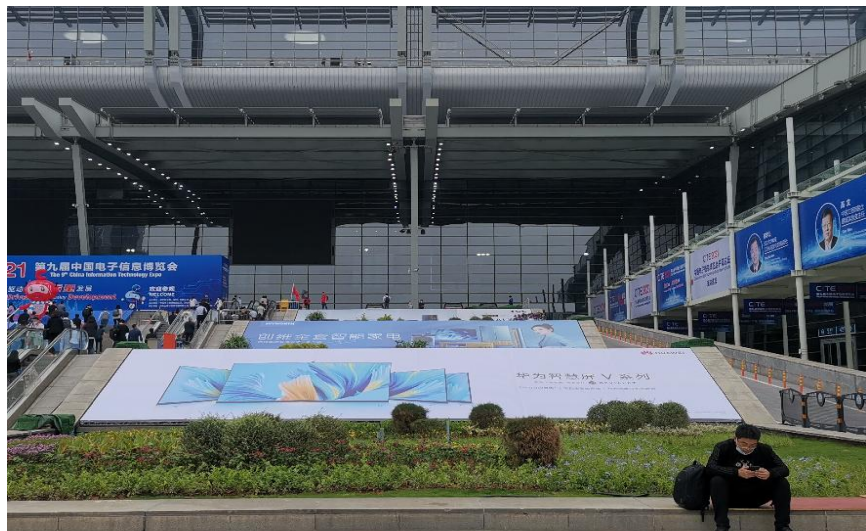

2.规格 (M) w*h

17.7x5。

3.材质与工艺

黑底画布+桁架；平面斜板，单面。

4.商业广告

49125元/幅。

备注：同期多个展会时，存在形象牌遮挡，请提前咨询。

A17两侧阶梯平面广告

1.广告位置及总数

北广场中间阶梯共3幅。

2.规格 (M) w*h

17.5x4.9。

3.材质与工艺

黑底画布+桁架；立体斜板，单面。

4.商业广告

44895元/幅。