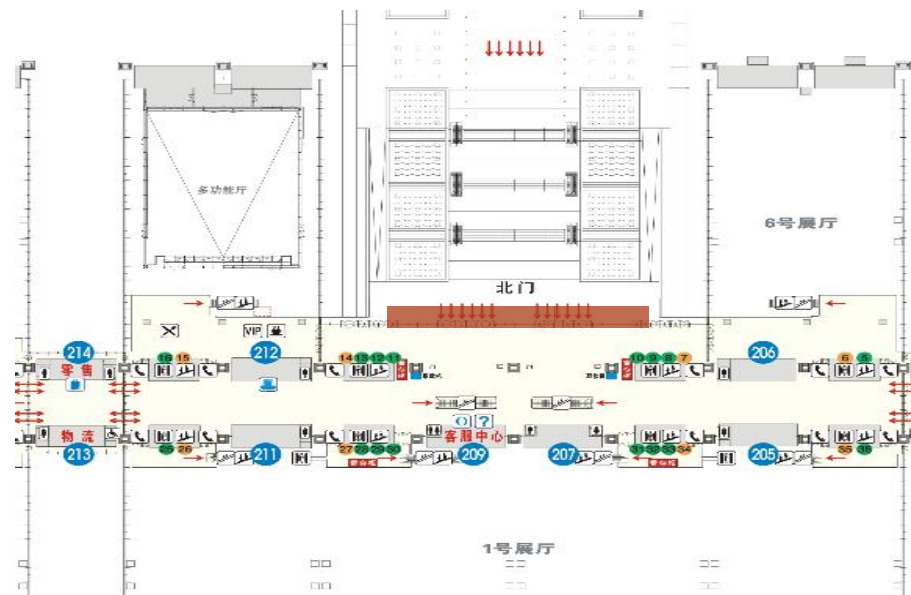

1.广告位置及总数

北入口上方玻璃幕墙；5、6号馆玻璃幕墙（整体玻璃数量为30块玻璃。

2.规格 (M) w*h

2.93x1.18 (每块玻璃尺寸)。

3.材质与工艺

亮光板；高空安装。

4.商业广告

555元/平方米。

A10北入口全彩高亮度LED大屏

1.广告位置及总数

北入口上方。

2.规格 (M) w*h

11.3x8.5 (LED大屏928X728像素)。

3.材质与工艺

电子屏 (备注: 电子内容需主办报审)。

4.商业广告

15000元/小时。

A11六面体球

1.广告位置及总数

北广场0层（地面）2排各6个；其它地方根据现场情况统一安排。

2.规格 (M) w*h

1.3x1.3x6面。

3.材质与工艺

喷绘+金属架子。

备注：同期多个展会时，存在形象牌遮挡，请提前咨询。

A20三角架广告牌 (款式一)

1.广告位置及总数

顶层7.5米东、西水泥平台各2个；每层平台：0层（地面）。

2.规格 (M) w*h

5x3。

3.材质与工艺

黑底画布+桁架；侧面包边，双面（尺寸一样）。