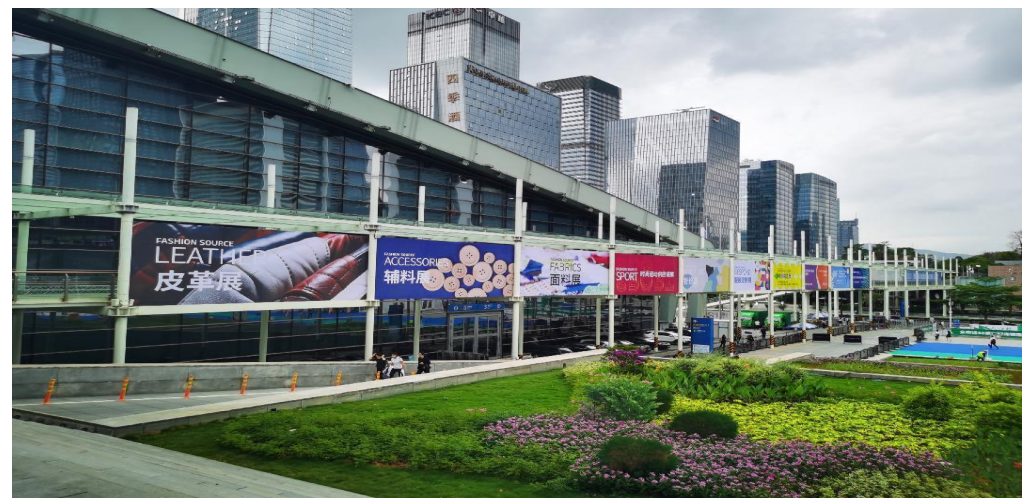

A2天桥广告牌

1.广告位置及总数

北广场天桥。

2.规格 (M) w*h

9x3.6。

3.材质与工艺

黑底画布+桁架；单面。

4.商业广告

18600元/幅。