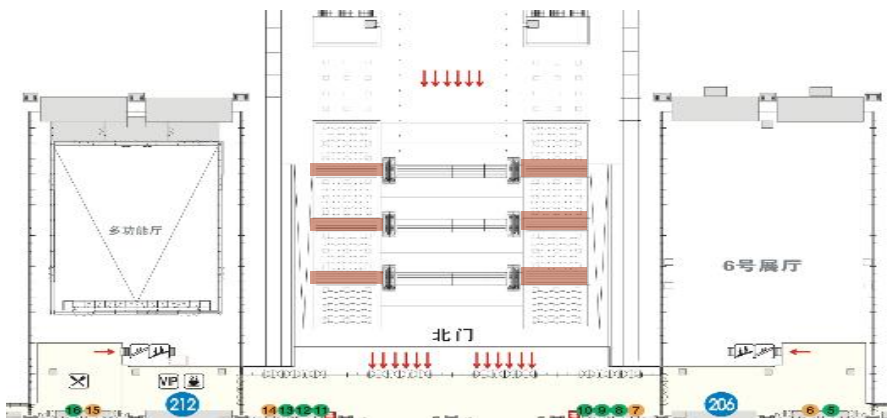

2.规格 (M) w*h

17.7x5。

3.材质与工艺

黑底画布+桁架；平面斜板，单面。

4.商业广告

49125元/幅。

备注：同期多个展会时，存在形象牌遮挡，请提前咨询。

A17两侧阶梯平面广告

1.广告位置及总数

北广场中间阶梯共3幅。

2.规格 (M) w*h

17.5x4.9。

3.材质与工艺

黑底画布+桁架；立体斜板，单面。

4.商业广告

44895元/幅。

备注：同期多个展会时，存在形象牌遮挡，请提前咨询。

A20三角架广告牌 (款式一)

1.广告位置及总数

顶层7.5米东、西水泥平台各2个；每层平台：0层（地面）。

2.规格 (M) w*h

5x3。

3.材质与工艺

黑底画布+桁架；侧面包边，双面（尺寸一样）。