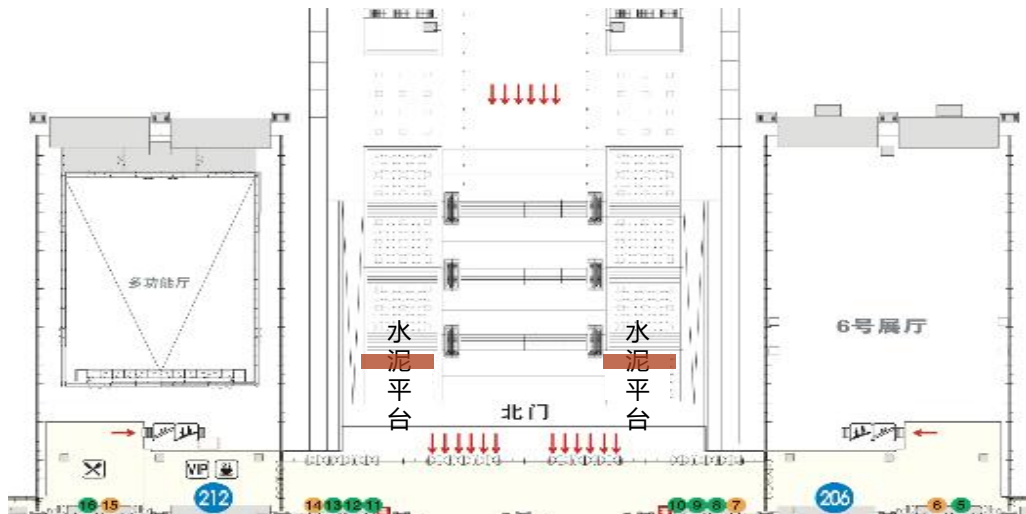

2023
粤港澳大湾区
老字号(文化)博览会
2023 The China GBA Time-honored
Brands (Culture) Expo

品聚老字号 乐享新生活

2023粤港澳大湾区老字号 (文化) 博览会
展馆广告

A1立式桁架广告牌

1.广告位置及总数

开幕式平台东、西水泥平台各1个；其它点位。

2.规格 (M) w*h

17.7x5\其它尺寸（高度大于5.5米需额外加收封板费用100元/平方米（双面）。

3.材质与工艺

黑底画布+桁架；侧面包边，双面（尺寸一样）。

4.商业广告

540元/平方米。

A2天桥广告牌

1.广告位置及总数

北广场天桥。

2.规格 (M) w*h

A10北入口全彩高亮度LED大屏

1.广告位置及总数

北入口上方。

2.规格 (M) w*h

11.3x8.5 (LED大屏928X728像素)。

3.材质与工艺

电子屏 (备注: 电子内容需主办报审)。

4.商业广告

备注：同期多个展会时，存在形象牌遮挡，请提前咨询。

A20三角架广告牌 (款式一)

1.广告位置及总数

顶层7.5米东、西水泥平台各2个；每层平台：0层（地面）。

2.规格 (M) w*h

5x3。

3.材质与工艺

黑底画布+桁架；侧面包边，双面（尺寸一样）。