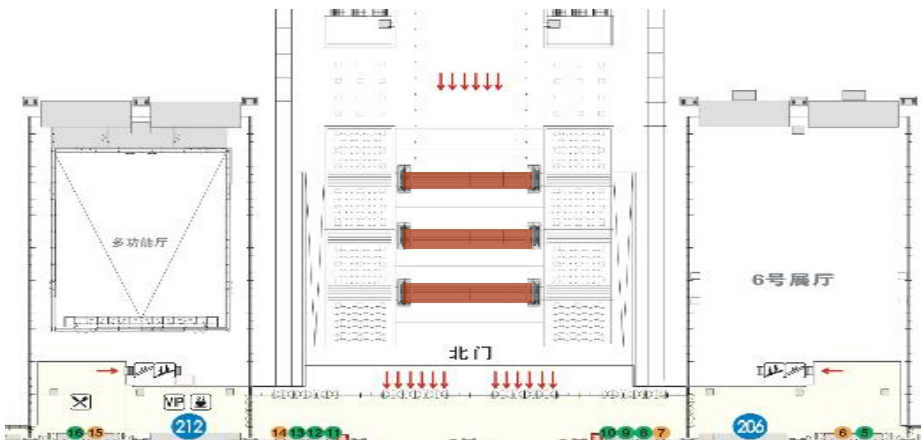

A10北入口全彩高亮度LED大屏

1.广告位置及总数

北入口上方。

2.规格 (M) w*h

11.3x8.5 (LED大屏928X728像素)。

3.材质与工艺

电子屏 (备注: 电子内容需主办报审)。

4.商业广告

15000元/小时。

A11六面体球

1.广告位置及总数

北广场0层（地面）2排各6个；其它地方根据现场情况统一安排。

2.规格 (M) w*h

1.3x1.3x6面。

3.材质与工艺

喷绘+金属架子。

4.商业广告

4500元/个。

备注：该广告项目摆放位置依据现场情况而定。

A12阶梯、墙面贴广告

1.广告位置及总数

北广场三层阶梯，每层16级阶梯。

2.规格 (M) w*h

30.6x0.15(阶梯立面) ; 5.4x0.8(斜坡正面) ;

备注：同期多个展会时，存在形象牌遮挡，请提前咨询。

A20三角架广告牌 (款式一)

1.广告位置及总数

顶层7.5米东、西水泥平台各2个；每层平台：0层（地面）。

2.规格 (M) w*h

5x3。

3.材质与工艺

黑底画布+桁架；侧面包边，双面（尺寸一样）。