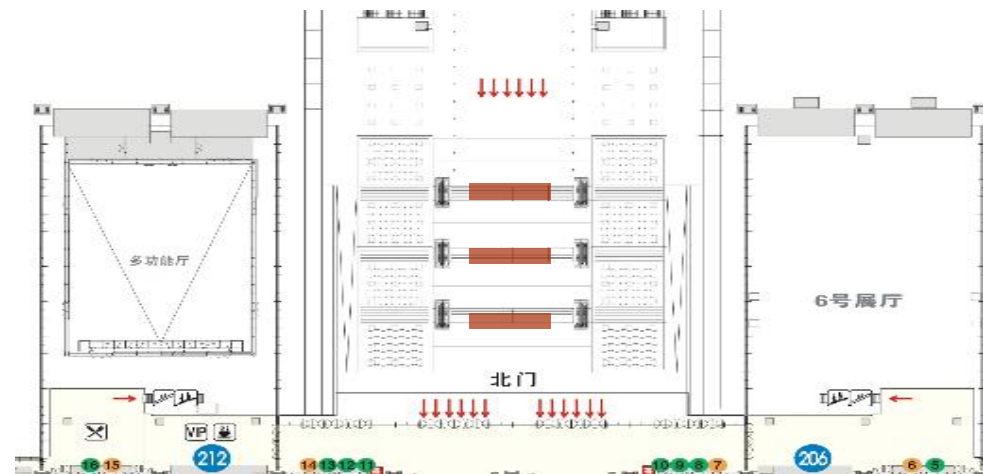

1.广告位置及总数

北入口上方玻璃幕墙；5、6号馆玻璃幕墙（整体玻璃数量为30块玻璃。

2.规格 (M) w*h

2.93x1.18 (每块玻璃尺寸)。

3.材质与工艺

亮光板；高空安装。

4.商业广告

555元/平方米。

2.规格 (M) w*h

17.7x5。

3.材质与工艺

黑底画布+桁架；平面斜板，单面。

4.商业广告

49125元/幅。

备注：同期多个展会时，存在形象牌遮挡，请提前咨询。

A17两侧阶梯平面广告

1.广告位置及总数

北广场中间阶梯共3幅。

2.规格 (M) w*h

17.5x4.9。

3.材质与工艺

黑底画布+桁架；立体斜板，单面。

4.商业广告

44895元/幅。

备注：同期多个展会时，存在形象牌遮挡，请提前咨询。

A20三角架广告牌 (款式一)

1.广告位置及总数

顶层7.5米东、西水泥平台各2个；每层平台：0层（地面）。

2.规格 (M) w*h

5x3。

3.材质与工艺

黑底画布+桁架；侧面包边，双面（尺寸一样）。