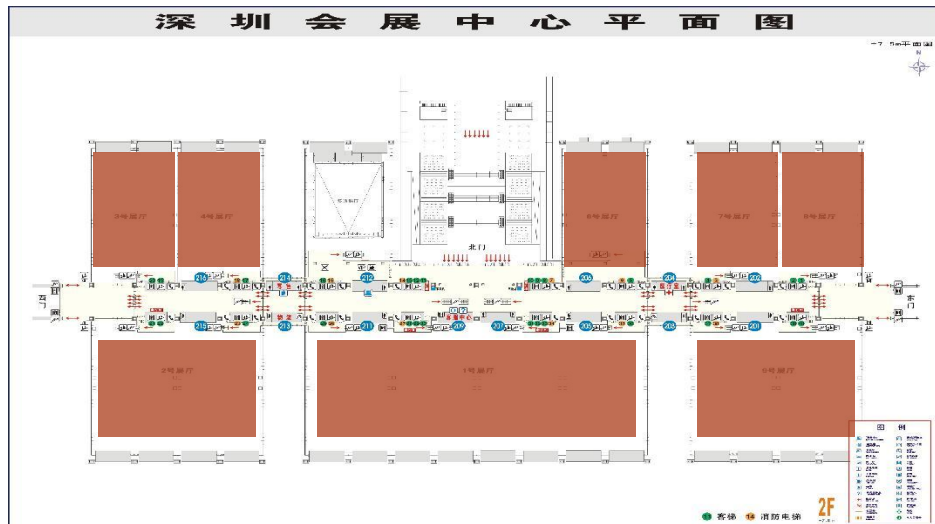

1.广告位置及总数

北广场中间阶梯共3幅。

2.规格 (M) w*h

17.5x4.9。

3.材质与工艺

黑底画布+桁架；立体斜板，单面。

4.商业广告

44895元/幅。

备注：同期多个展会时，存在形象牌遮挡，请提前咨询。

A20三角架广告牌 (款式一)

1.广告位置及总数

顶层7.5米东、西水泥平台各2个；每层平台：0层（地面）。

2.规格 (M) w*h

5x3。

3.材质与工艺

黑底画布+桁架；侧面包边，双面（尺寸一样）。

4.商业广告

15195元/幅。

备注：该广告项目摆放位置依据现场情况而定。

D1展厅高空吊旗 (双面)

1.广告位置及总数

各展厅内。

2.规格 (M) w*h

最长不超过5米、最高不超过8米 (含吊点费) ;

参考尺寸: 5x7、 4x6。

3.材质与工艺

无拼接黑底画布+金属固定管+钢丝; 双面, 高空悬挂。

4.商业广告

600元/平方米。

备注: 该广告项目摆放位置依据现场情况而定。

2023
粤港澳大湾区
老字号(文化)博览会
2023 The China GBA Time-honored
Brands (Culture) Expo

服务单位：深圳市企业服务集团有限公司