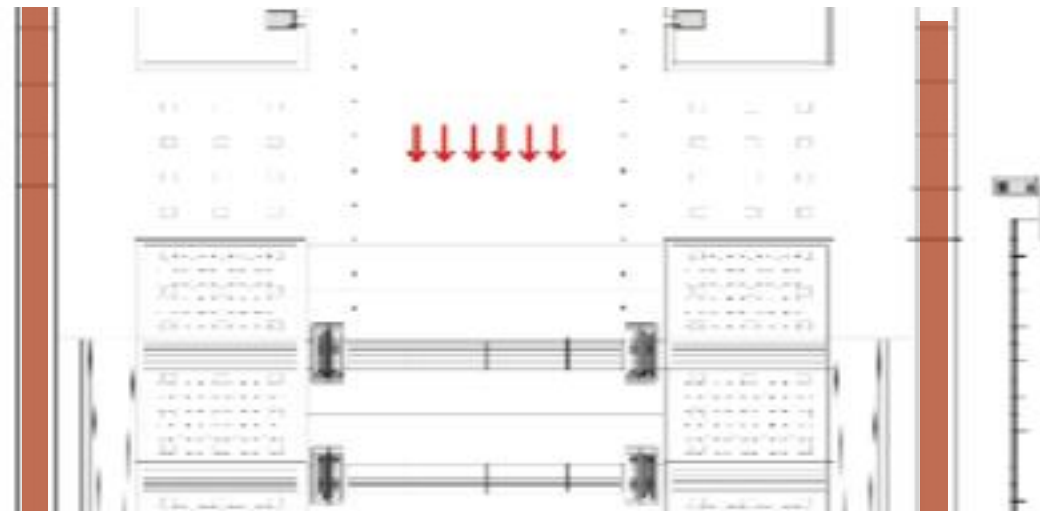

A2天桥广告牌

1.广告位置及总数

北广场天桥。

2.规格 (M) w*h

9x3.6。

3.材质与工艺

黑底画布+桁架；单面。

4.商业广告

18600元/幅。