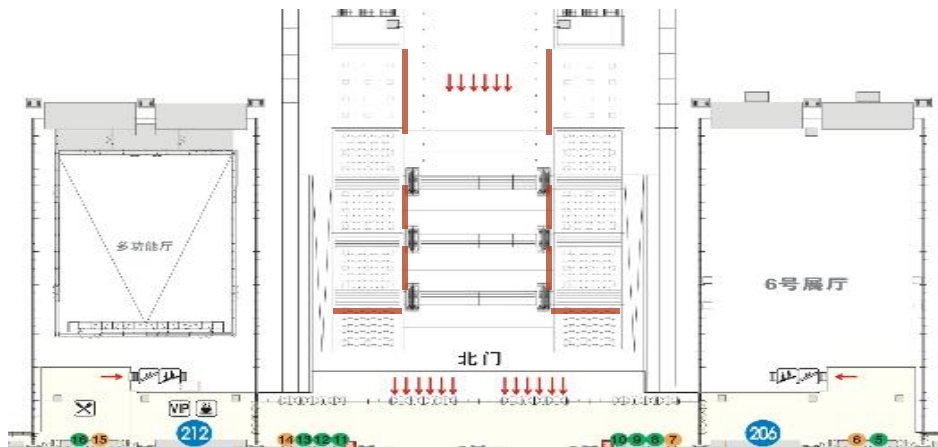

A4路道旗

1.广告位置及总数

5、6号馆前。

2.规格 (M) w*h

1号旗 (1.92×2.88) (标准旗)。

3.材质与工艺

旗布。

4.商业广告

1425元/杆。

备注：该广告项目摆放位置依据现场情况而定。